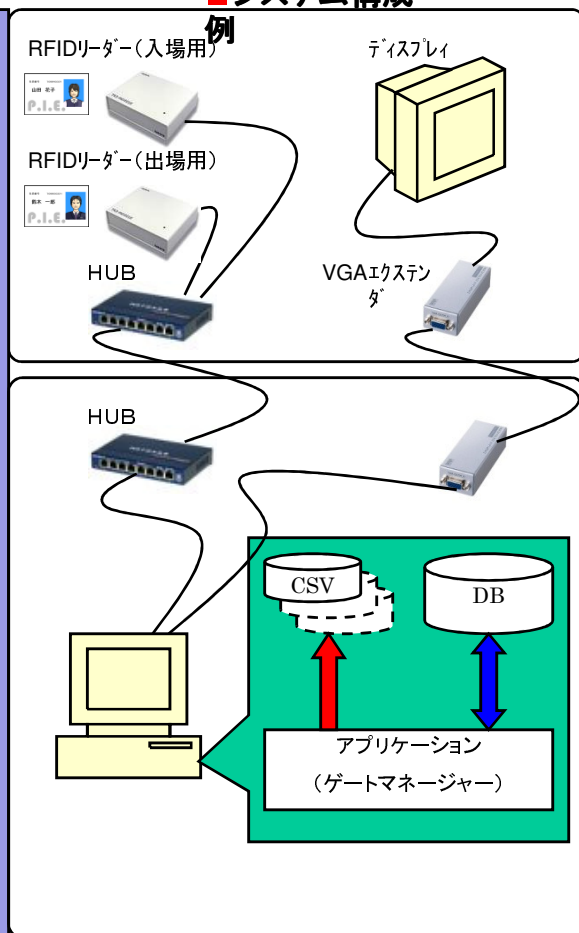

## RFゲートキーパー

- ★ RFタグ(カード)の利用で入出場の認証を素早く確実に行うことができます。
- ★ 1台のPCで、2台のディスプレイに違う画面表示を使い分けることができます。
- ★ スキャナで読取った画像を、入出場でRFタグを読取った時に表示することができます。
- ★ 入出場の履歴は、CSVファイル出力してEXCELで編集することができます。

### ■運用例

**ゲートバス&モニタ** 入出場監視

- 1 ICカードをタッチ
- 2 氏名、所属、写真を表示
- 3 カードIDと時刻を保存

**ゲートマネージャー** 管理部門

- 1 集計データをCSV型式で出力
- 2 エクセルで再加工して印刷

### ■システム構成

### ■動作環境

- ・PC 1台以上 ※機器構成により変動します。
- OS Microsoft Windows Vista(Ultimate)
- メモリー 2MB以上
- HDD 60GB以上
- ・RFIDリーダー TR3-N001B(カヤ製) × 2台 ※入出場用
- ・VGAエクステンダー × 2台 ※送受信用
- ※その他 ネットワークを構成する上で必要なHUB、ケーブルは必要です。